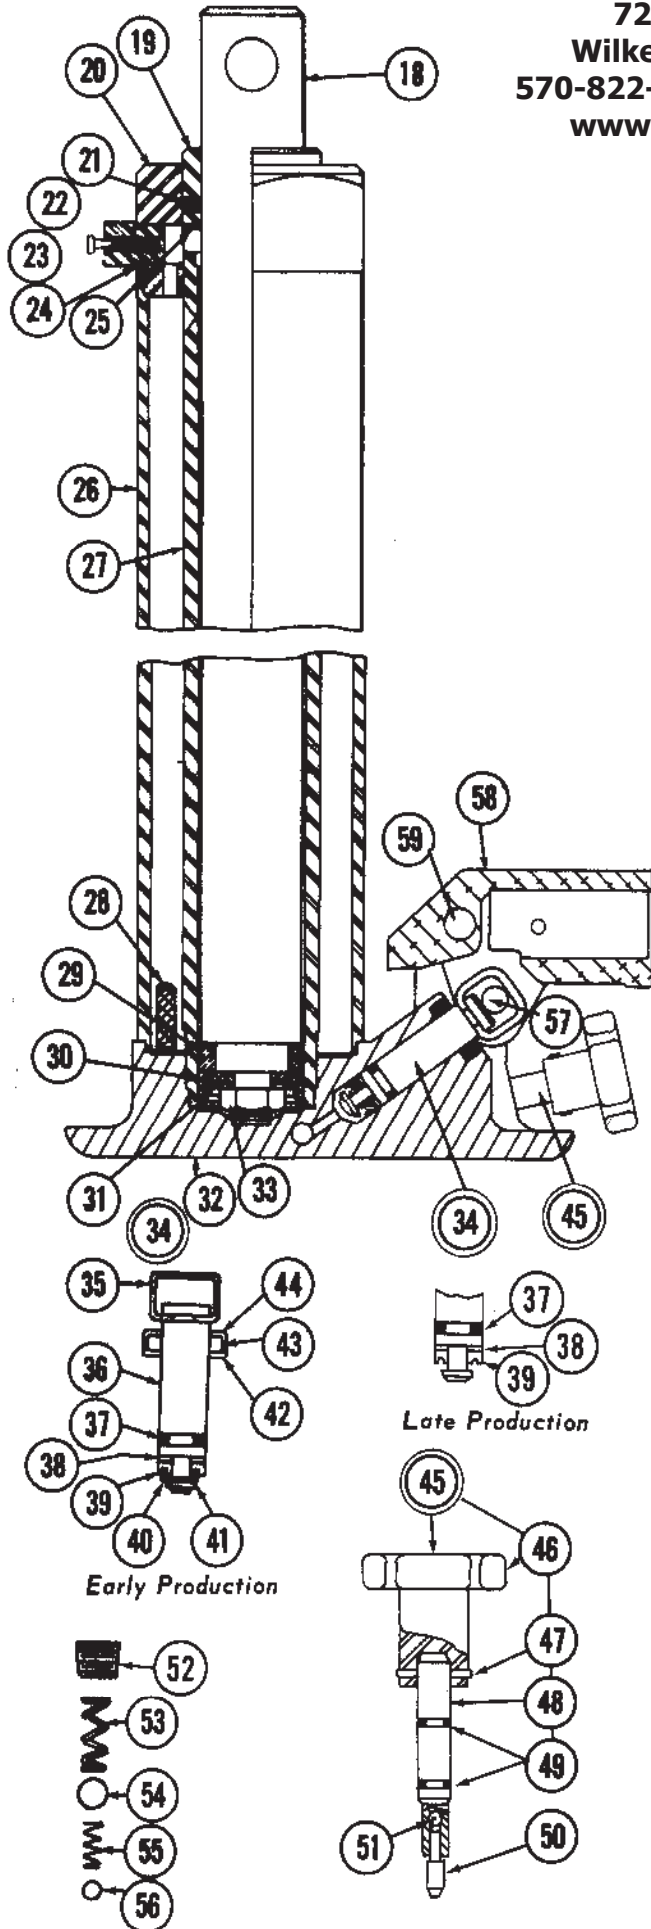

PANZITTA SALES & SERVICE
72 George Avenue
Wilkes-Barre, PA 18705
570-822-6720 800-822-6720
www.panzittasales.com

J814 F
J815 E
J816 E
J817 H

Code No.	Description	Qva.	1/2 TON	3/4 TON	1 TON	2 TON
			Model J814-F	Model J815-E	Model J816-E	Model J817-H
18	Ram	1	223052	223007	223013	223107
19	Ram Gland Nut	1	223248	218121	218121	218094
20	Tank Nut	1	223055	223010	223010	223110
21	Packing - Ram Gland	1	223246	213163	213163	213169
22	Filler Plug Assembly	1	224352	224352	224352	224352
23	Vent Closure	1	224346	224346	224346	224346
24	Filler Plug Gasket	1	204842	204842	204842	204842
25	Washer - Ram Gland	1	223247	204354	204354	204370
26	Oil Tank	1	223054	223009	223011	223109
27	Cylinder	1	223053	223008	223012	223108
28	Screen	1	222088	221318	221318	221318
29	Heel Plate	1	224758	224759	224759	224760
30	Ram Cup	1	214894	218123	218123	217919
31	Washer-Ram Cup	1	204218	204272	204272	204286
32	Base	1	223051	223006	223006	223106
33	Nut-Ram Cup	1	203265	203271	203271	203287
34	Pump Piston Assembly (Early Prod.)	1	218500	218500	218500	218500
	Pump Piston Assembly (Late Prod.)	1	226180	226180	226180	226180
35	Clip	1	209910	209910	209910	209910
36	Piston (Early Prod.)	1	217911	217911	217911	217911
	Piston (Late Prod.)	1	217911	217911	217911	217911
37	Seal Ring	1	214153	214153	214153	214153
38	Lea. Washer	1	214161	214161	214161	214161
39	"U" Cup	1	214154	214154	214154	214154
40	Retainer	1	*217408	*217408	*217408	*217408
41	Hair Pin	1	*217409	*217409	*217409	*217409
	Cotter	1	*217409	*217409	*217409	*217409
42	Washer	1	204281	204281	204281	204281
43	Packing Ring	1	213149	213149	213149	213149
44	Cover	1	216258	216258	216258	216258
45	Release Knob Assembly	1	224240	224240	224240	224240
46	Hand Knob	1	224058	224058	224058	224058
47	Pin	1	201138	201138	201138	201138
48	Stem	1	224241	224241	224241	224241
49	"O" Ring	2	218776	218776	218776	218776
50	Release Valve	1	224239	224239	224239	224239
51	Ball - Release	1	203196	203196	203196	203196
52	Pipe Plug	1	210311	210311	210311	210311
53	Discharge Spring	1	218117	218117	218117	218117
54	Ball-Discharge	1	203201	203201	203201	203201
55	Suction Spring	1	217909	217909	217909	217909
56	Ball - Suction	1	203197	203197	203197	203197
57	Pump - Pin	1	220021	220021	220021	220021
57	Retainer Ring	1	220018	220018	220018	220018
58	Handle Socket	1	224237	224237	224237	224237
59	Pin - Handle Socket	1	220019	220019	220019	220019
59	Retainer Ring	1	220018	220018	220018	220018

*Not used on "Late Production" Assembly P/N 226180.
When complete Pump Assembly or Piston requires replacement order "Late Production" Assembly.
P/N 226180.

ORDER BY PART NUMBER, NOT BY CODE NUMBER
SEE BACK PAGE FOR COMPLETE NUMERICAL LISTING