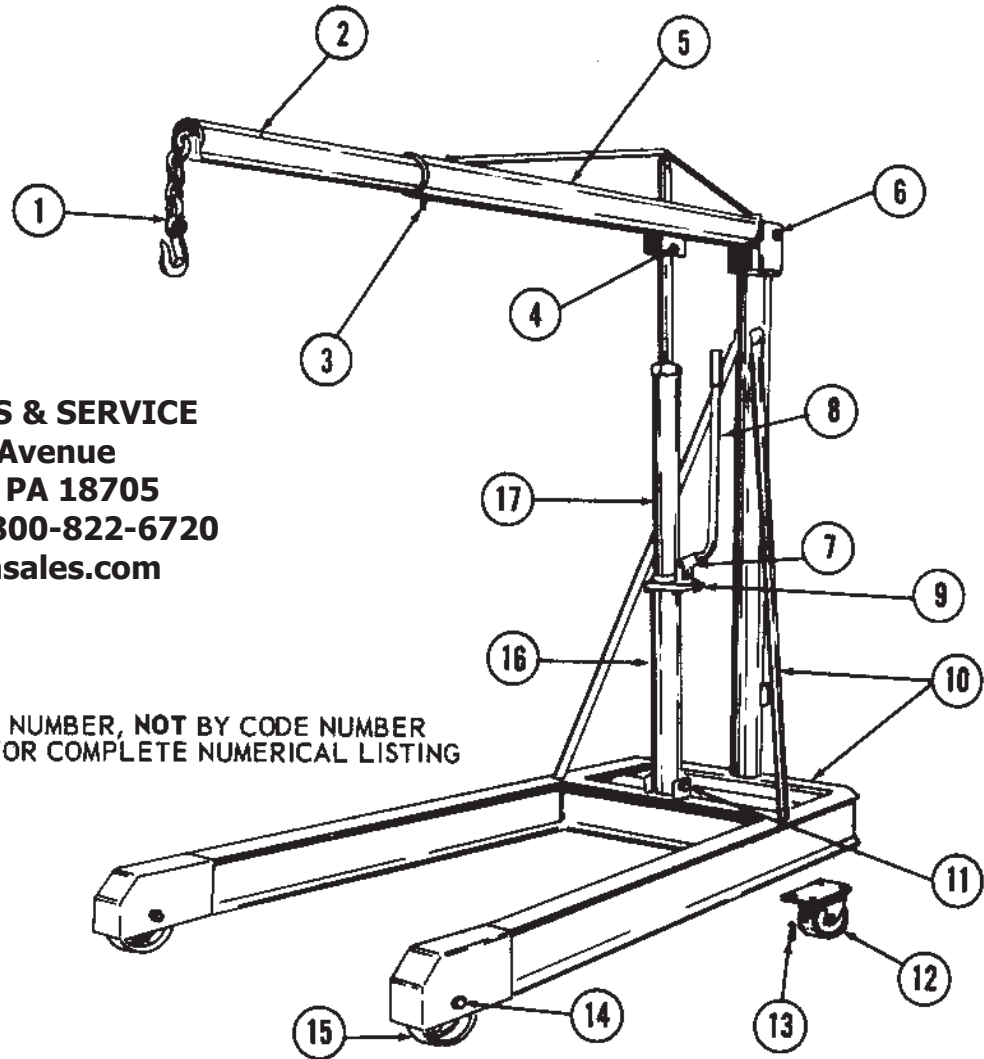

# **WALKER SERVICE DIVISION**

## **JACK PARTS MANUAL**

**MODELS— (1/2 Ton Crane) J814 SERIES F**  
**(3/4 Ton Crane) J815 SERIES E**  
**(1 Ton Crane) J816 SERIES E**  
**(2 Ton Crane) J817 SERIES H**

J814 F  
 J815 E  
 J816 E  
 J817 H

Code No.	Description	Quantity	1/2 TON	3/4 TON	1 TON	2 TON
			Model J814-F	Model J815-E	Model J816-E	Model J817-H
1	Chain & Hook Assembly	1	223048	223048	223790	223142
2	Inner Boom Assembly	1	223056	223015	223080	223111
3	Position Pin	1	223043	223043	223102	223140
4	Bolt - Upper Unit Pivot	1	223076	223076	223076	223138
4	Lockwasher - Hyd. Unit Pivot	1	209970	209970	209970	201110
4	Nut - Hyd. Unit Pivot	1	203349	203349	203349	203353
5	Main Boom Assembly	1	225878	225879	225880	225610
6	Bolt - Boom Pivot	1	223075	223042	223101	223139
6	Lockwasher - Boom Pivot	1	209970	201110	201110	201478
6	Nut - Boom Pivot	1	203349	203353	203353	223801
7	Rollpin - Handle	1	217920	217920	217920	217920
8	Handle & Grip Assembly	1	224470	224470	224470	224470
8	Grip (only)	1	223164	223164	223164	223164
9	Bolt - Riser to Unit	4	213639	212594	212594	212594
9	Lockwasher - Riser to Unit	4	201081	201086	201086	201086
10	Frame Assembly	1	224325	224290	224327	224698
11	Bolt - Lower Unit Pivot	1	223077	223042	223100	223137
11	Lockwasher - Lower Pivot	1	209967	201110	201110	201115
11	Nut - Lower Unit Pivot	1	203346	203353	203353	219451
12	Caster Wheel	2	223037	223037	223099	223135
13	Screws - Casters	8	212622	212622	212622	212622
13	Lockwashers - Casters	8	201090	201090	201090	201090
14	Bolts - Front Wheel	2	223800	223800	223800	223136
14	Lockwasher - Front Wheel	2	201110	201110	201110	201115
14	Nuts - Front Wheel	2	203353	203353	203353	219451
14	Bushing - Front Wheel	2	224432	224432	224432	224433
15	Front Wheel	2	223036	223036	223036	223134
16	Riser Assembly	1	223384	223033	223096	223131
17	Hydraulic Unit Assembly	1				